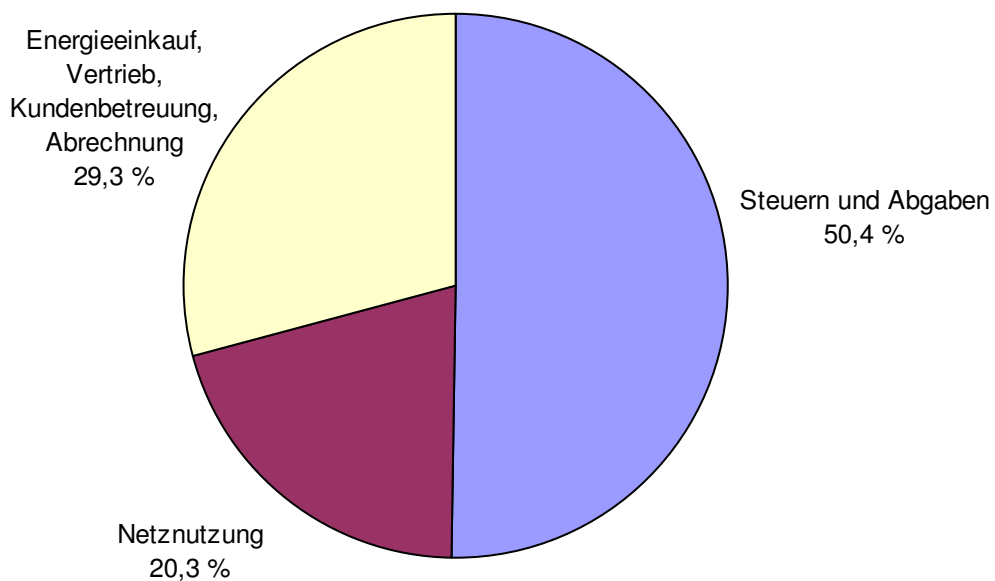

Zusammensetzung des Strompreises (Preisstand 01.02.2013)

Stromverbrauch vergleichbarer Haushaltskunden in Werther (ohne Heizstrom)